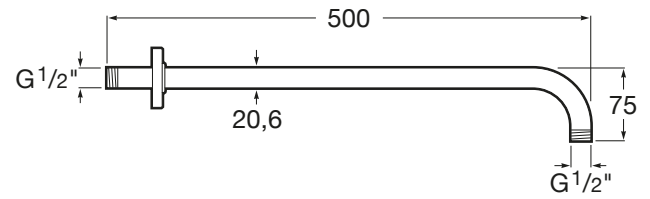

RAINDREAM

Bra drept de perete pentru capul de du

PRE (FĂRĂ TVA) (FĂRĂ TVA)

176,00 LEI

SCHIȚE TEHNICE

CARACTERISTICI

COMPATIBIL CU

Cap de duș ultrasubire pentru instalarea pe tavan sau perete. Set de suport/ braț neinclus.

5B2450C00

Cap de duș ultrasubire pentru instalarea pe tavan sau perete. Set de suport/ braț neinclus.

5B2550C00

Cap de duș ultrasubire pentru instalarea pe tavan sau perete. Set de suport/ braț neinclus.

5B2650C00

Cap de duș ultrasubire pentru instalarea pe tavan sau perete. Set de suport/ braț neinclus.

5B2750C00

Cap de duș ultrasubire pentru instalarea pe tavan sau perete. Set de suport/ braț neinclus.

5B2850C00

ROUND - Pălărie du extraslim, reglabilă, ø 200 mm, funcie Rain, instalare pe tavan sau perete, din oel inoxidabil cromat. Nu include bra de susinere.

5B2A50..0

SQUARE - Pălărie du extraslim, reglabilă, funcie Rain, instalare pe tavan sau perete, din oel inoxidabil cromat. Nu include bra de susinere.